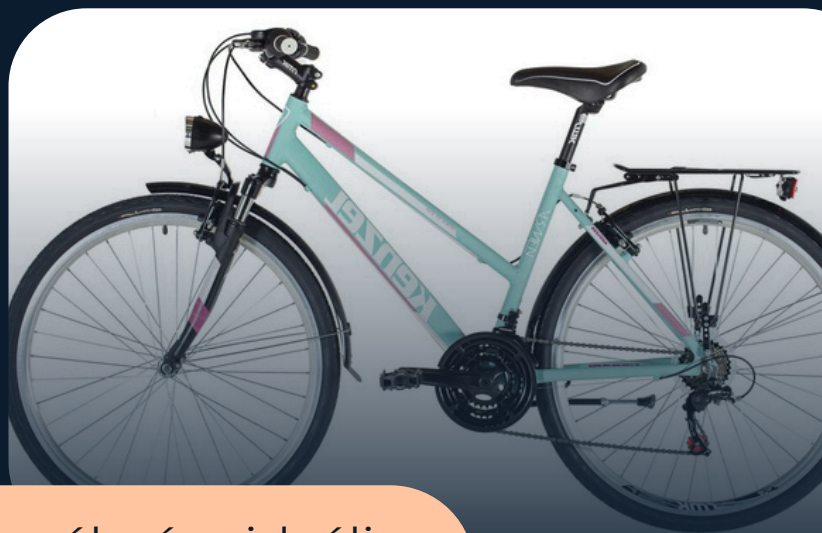

KENZEL ARWEN LADY

Kiváló minőségű női túra kerékpár, ideális kisebb túrákra vagy akár városi használatra is. Első teleszkóppal és Shimano 3x6 sebességes váltóval van ellátva.