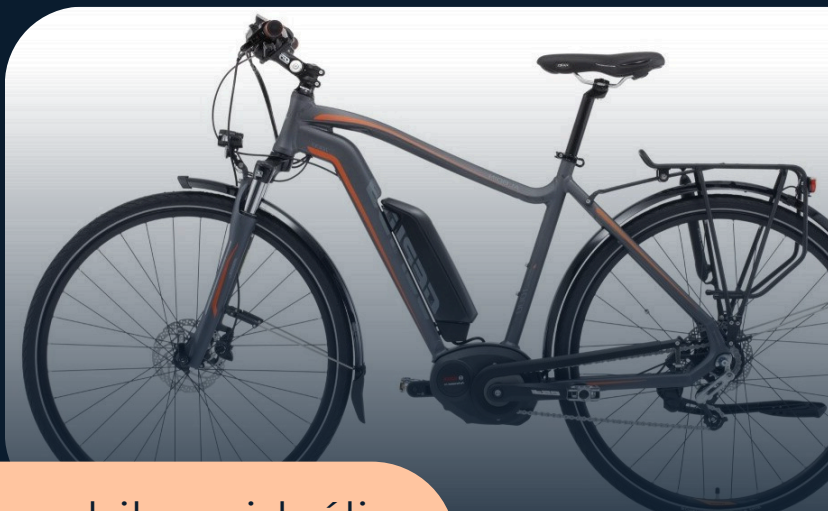

További lehetőségek

GEPIDA ALBOIN 1000

10 sebességűes túratrekking e-bike ideális választás az aktív bringázás szerelmeseinek. A kényelmes üléssel és erős elektromos motorral magabiztosan közlekedhet hosszabb túrákon is.